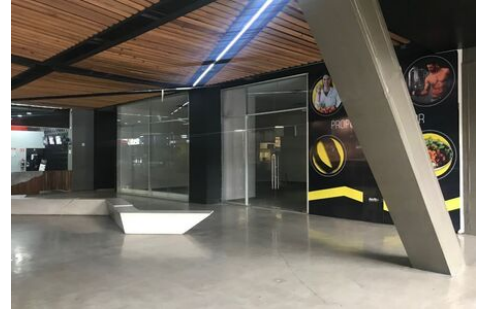

Marcela Gómez

Oficina: +523316039382

Email: marcela.sandoval@msginmobiliaria.com.mx

$20,800 EN RENTA

Av americas #1254 Country Club, Guadalajara
COUNTRY CLUB Local en renta Torre 500

26 m²
de construcción

26 m²
de terreno

1560
Mantenimiento

EB-PC3662
ID

Descripción

TORRE MIL500 S-L6

Av. Américas, 1254, Country Club, Guadalajara,
Jalisco.

26m2 superficie.

Precio de renta $800.00 pesos x m2

Mantenimiento $60.00 pesos x m2

Renta $20,800.00 pesos más IVA, más cuota de mantenimiento mensual de
$1,560.00 pesos más IVA.

Local semi acondicionado ideal para estética, Barbería o giro de servicio.

Acondicionado con: piso, plafón, instalación hidrosanitaria, cristal en
fachada, preparación para A/C, sistema contra
incendios. Américas Mil500 cuenta
con una afluencia de 5,500 personas diarias.