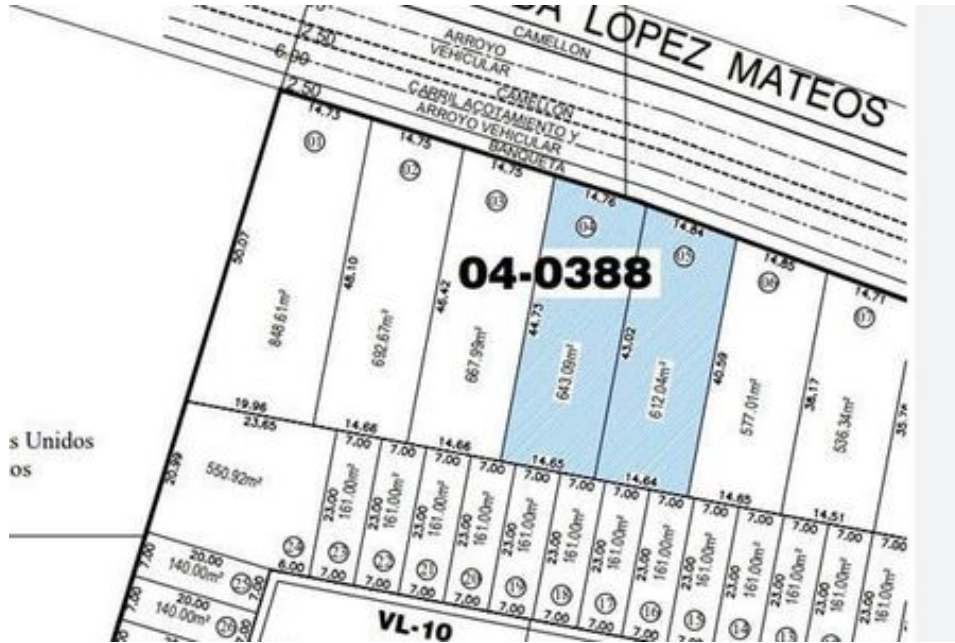

## TERRENO EN VENTA AV. LÓPEZ MATEOS, TEPATITLAN, JALISCO.

1,255.13 m<sup>2</sup>  
de terreno

EB-LR7669  
ID

### Descripción

Superficie del terreno 1,255.13 m<sup>2</sup>

Precio de venta \$9,000.00 pesos por m<sup>2</sup>

\$11,296,170.00 pesos

Son 2 terrenos con las siguientes medidas:

Lote 04.- 643.09 m<sup>2</sup>