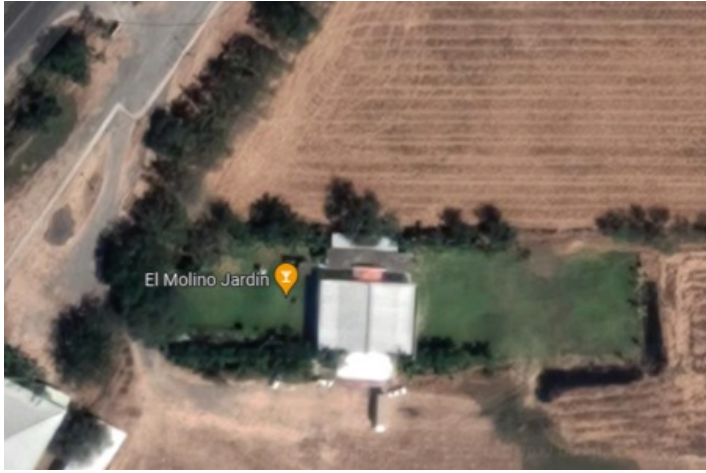

Marcela Gómez

Oficina: +523316039382

Email: marcela.sandoval@msginmobiliaria.com.mx